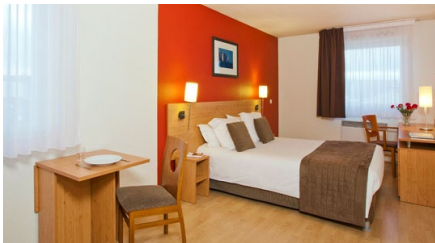

Fórmula	Tarifa media pensión	Tarifa con desayuno	Tarifa sin comida
CÁMARA EN FAMILIA DE ACOGIDA	32€ / noche	24€ / noche	20€ / noche
ESTUDIO / RESIDENCIA ESTUDIANTE / APARTAHOTEL	Consúltenos		

Cualquier persona que desee ser alojada por la Alianza Francesa tendrá que presentar a su llegada una atestación de seguro de responsabilidad civil.